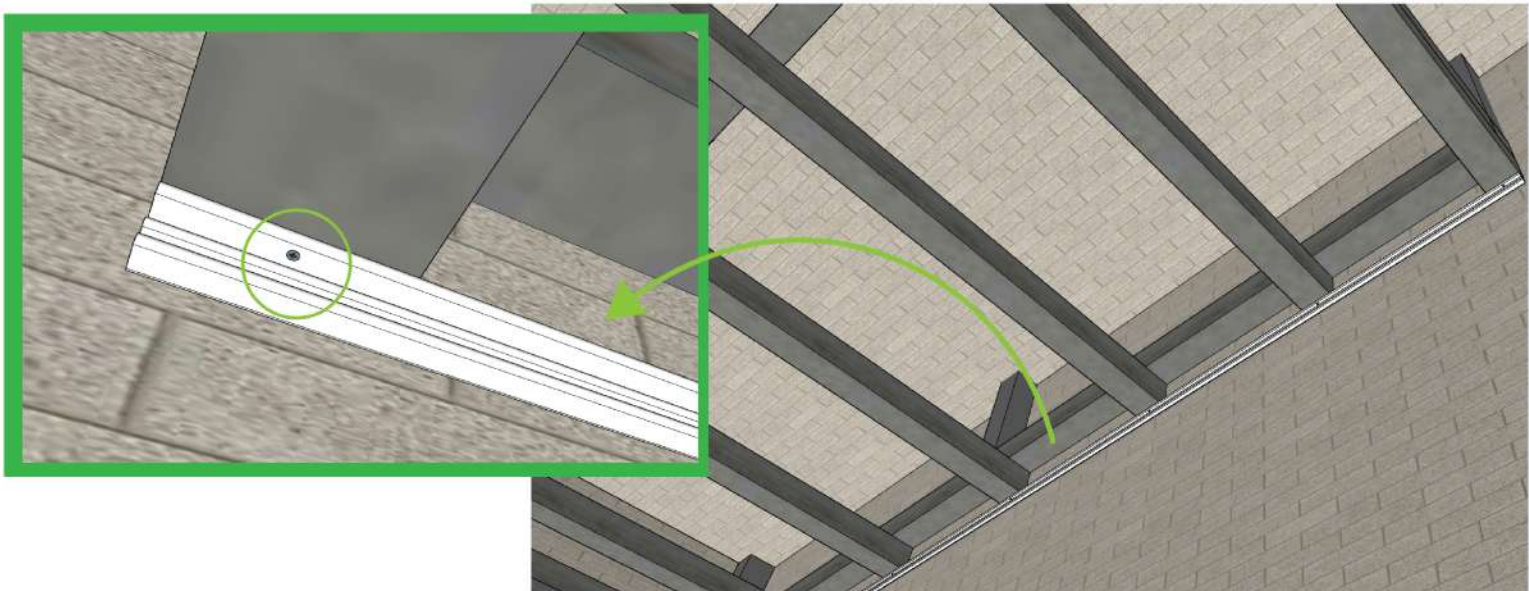

Ceiling INSTALLATION GUIDE

คู่มือการติดตั้งไม้ฝ้าสังเคราะห์ หน้ากว้าง 6 นิ้ว

Option 1 : เสริมฯ

NewTechWood

ไม้ผนังและไม้ฝ้า รุ่ยร่องรอยต่อระหว่างแผ่น 2 mm.

1. ตรวจสอบพื้นที่ก่อนติดตั้งฝ้า
เช็คว่ามีตำแหน่งไฟที่จุด
เพื่อ Mark ตำแหน่งก่อนขึ้นโครงเหล็ก (โครงคร่าว)

2. ตั้งเลเซอร์เช็คนแนวผนังกับท้องพื้น
จากนั้นใช้สายยางต่ายระดับ
แล้วตัดเส้นเต้าตามแนวที่จะขึ้น
เหล็กกล่องโครงคร่าว (GI)
ขนาด 19x19x1.6 mm.

2. ติดตั้งอุปกรณ์ Aluminium Starter Clip เข้ากับโครงเหล็ก โดยใช้สกรูเกลียวปล่อย A49
ยิงทะลุผ่านคลิปลูมิเนียม โดยเริ่มจากโครงเหล็กเส้นที่ 2 ต่อจากจุด Start โครงเส้นที่ 1

3. ติดตั้งไม้แผ่นแรก ด้วยคลิปลอลูมิเนียม ACL02 เข้ากับโครงเหล็ก โดยใช้สกรูเกลียวปล่อย A49 ยิงทะลุผ่านคลิปลอลูมิเนียม คลิปทุกตัวยึดด้วยสกรู A49 ยกเว้นคลิปที่อยู่ตำแหน่งถัดจากหัวไม้ ที่ต้องยึดด้วยสกรู A51 เพิ่ม