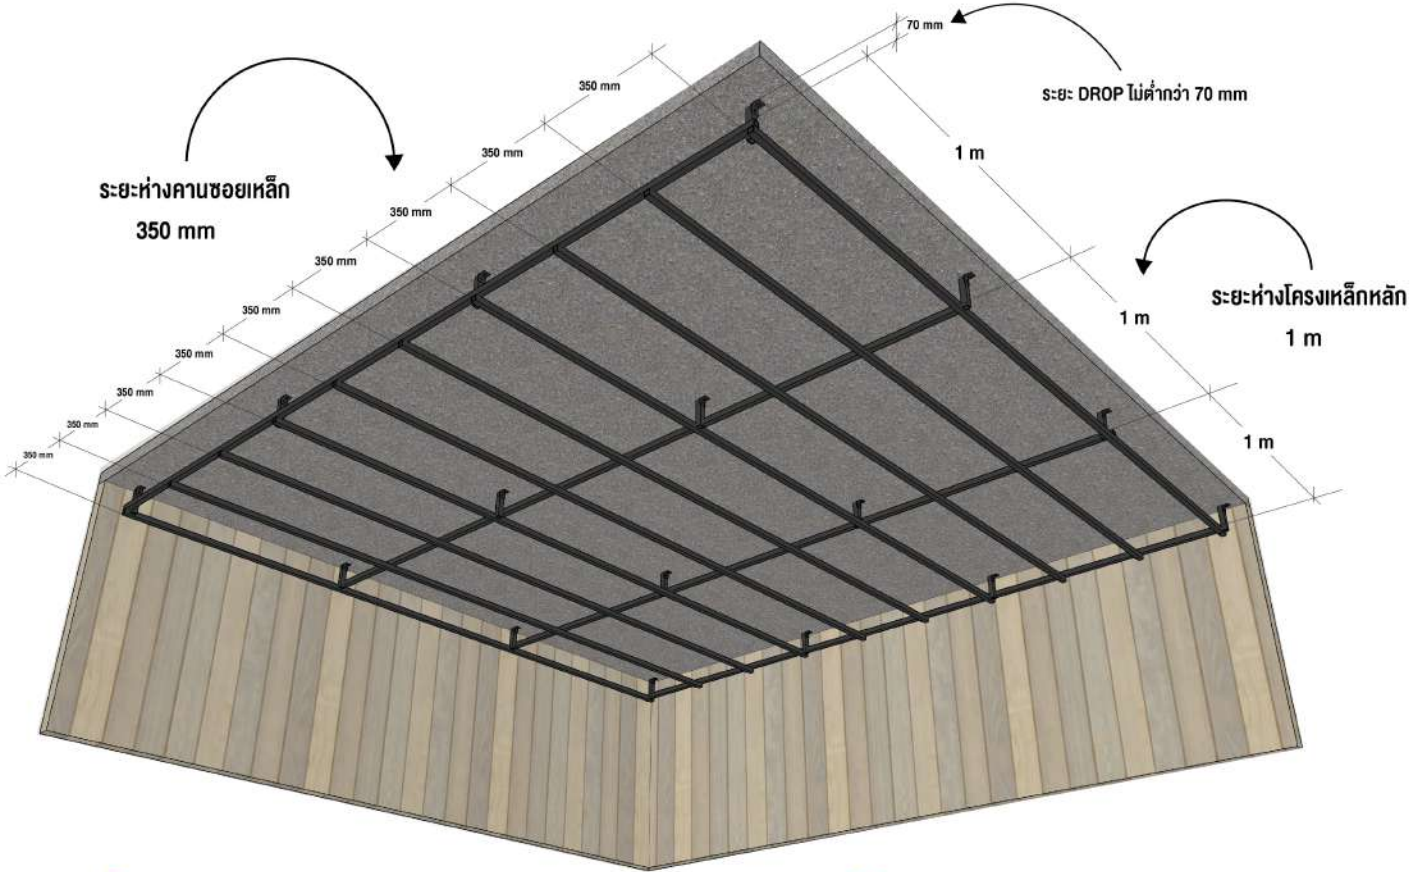

Ceiling INSTALLATION GUIDE

คู่มือการติดตั้งไม้ฝ้าสังเคราะห์ หน้ากว้าง 6 นิ้ว

Option 1 : เสริมฯ

NewTechWood

ไม้ผนังและไม้ฝ้า รุ่ยร่องรอยต่อระหว่างแผ่น 2 mm.

1. ตรวจสอบพื้นที่ก่อนติดตั้งฝ้า
เช็คว่ามีตำแหน่งไฟที่จุด
เพื่อ Mark ตำแหน่งก่อนขึ้นโครงเหล็ก (โครงคร่าว)

2. ตั้งเลเซอร์เช็คนแนวผนังกับท้องพื้น
จากนั้นใช้สายยางต่ายระดับ
แล้วตัดเส้นเต้าตามแนวที่จะขึ้น
เหล็กกล่องโครงคร่าว (GI)
ขนาด 19x19x1.6 mm.

2. ติดตั้งอุปกรณ์ Aluminium Starter Clip เข้ากับโครงเหล็ก โดยใช้สกรูเกลียวปล่อย A49
ยิงทะลุผ่านคลิปลูมิเนียม โดยเริ่มจากโครงเหล็กเส้นที่ 2 ต่อจากจุด Start โครงเส้นที่ 1