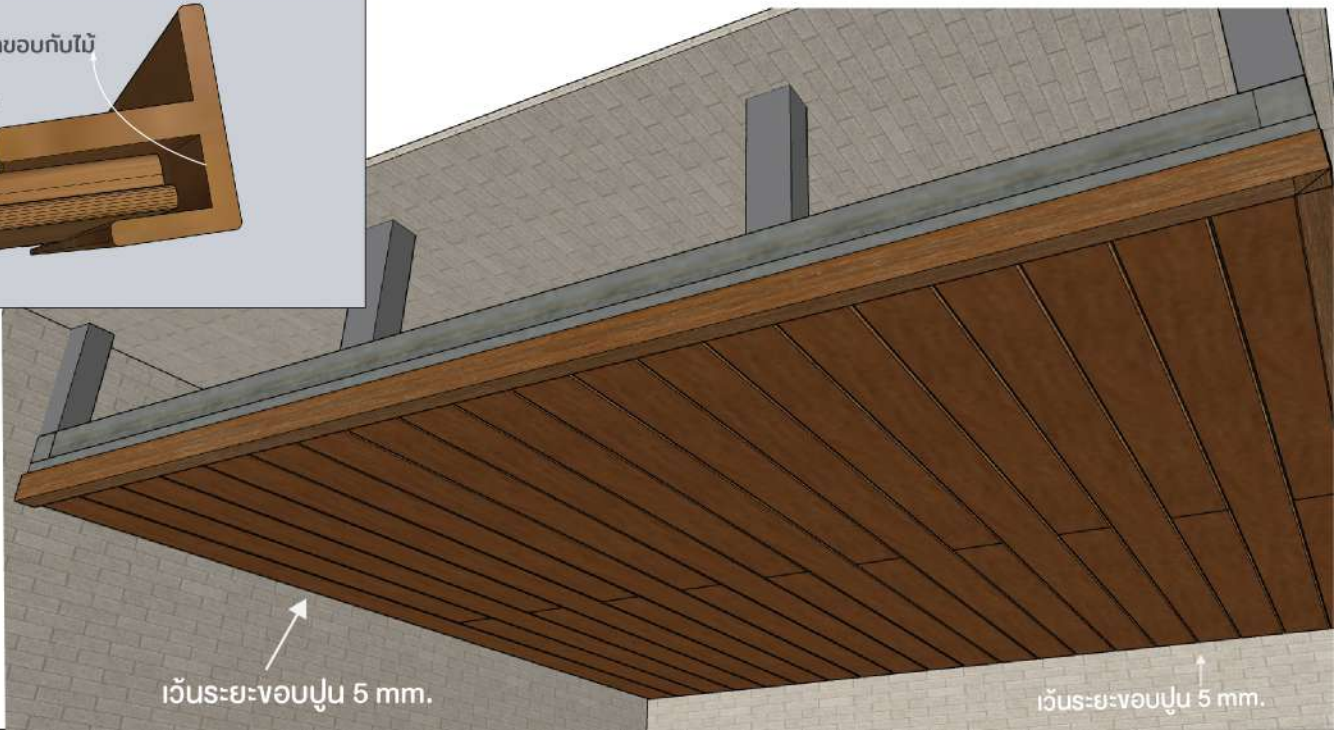

5. ติดตั้งแผ่นต่อไปเรื่อย ๆ จนแผ่นสุดท้าย ให้ร่องลูกยางด้านหลัง

ลูกยางจะรองแผ่นไม้ แผ่นสุดท้าย

ยิงลูกยางเข้ากับโครงเหล็ก ด้วยสกรู A49

6. ด้านมุมจบแผ่นสุดท้าย ให้ติดตั้งตัวจบ UE โดยให้ไม้แผ่นสุดท้าย เว้นระยะ Gap ด้านใน 5 mm. เพื่อป้องกันการขยายตัวของไม้ในระยะยาว