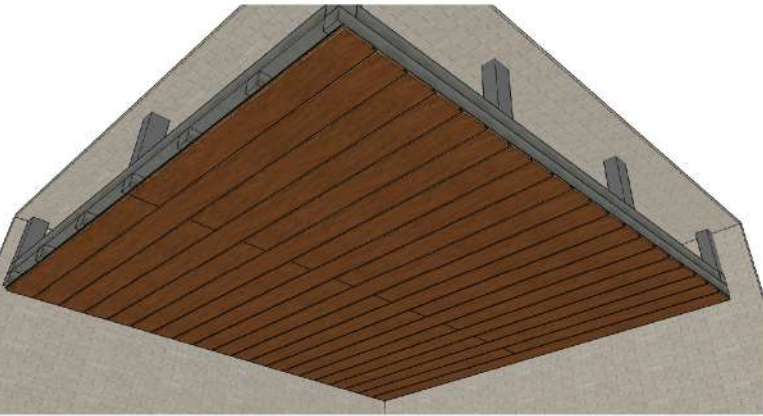

5. ติดตั้งแผ่นต่อไปเรื่อย ๆ จนแผ่นสุดท้าย ให้ร่องลูกยางด้านหลัง

ลูกยางจะรองแผ่นไม้ แผ่นสุดท้าย

ยิงลูกยางเข้ากับโครงเหล็ก ด้วยสกรู A49

6. ด้านมุมจบแผ่นสุดท้าย ให้ติดตั้งตัวจบ UE โดยให้ไม้แผ่นสุดท้าย เว้นระยะ Gap ด้านใน 5 mm. เพื่อป้องกันการขยายตัวของไม้ในระยะยาว