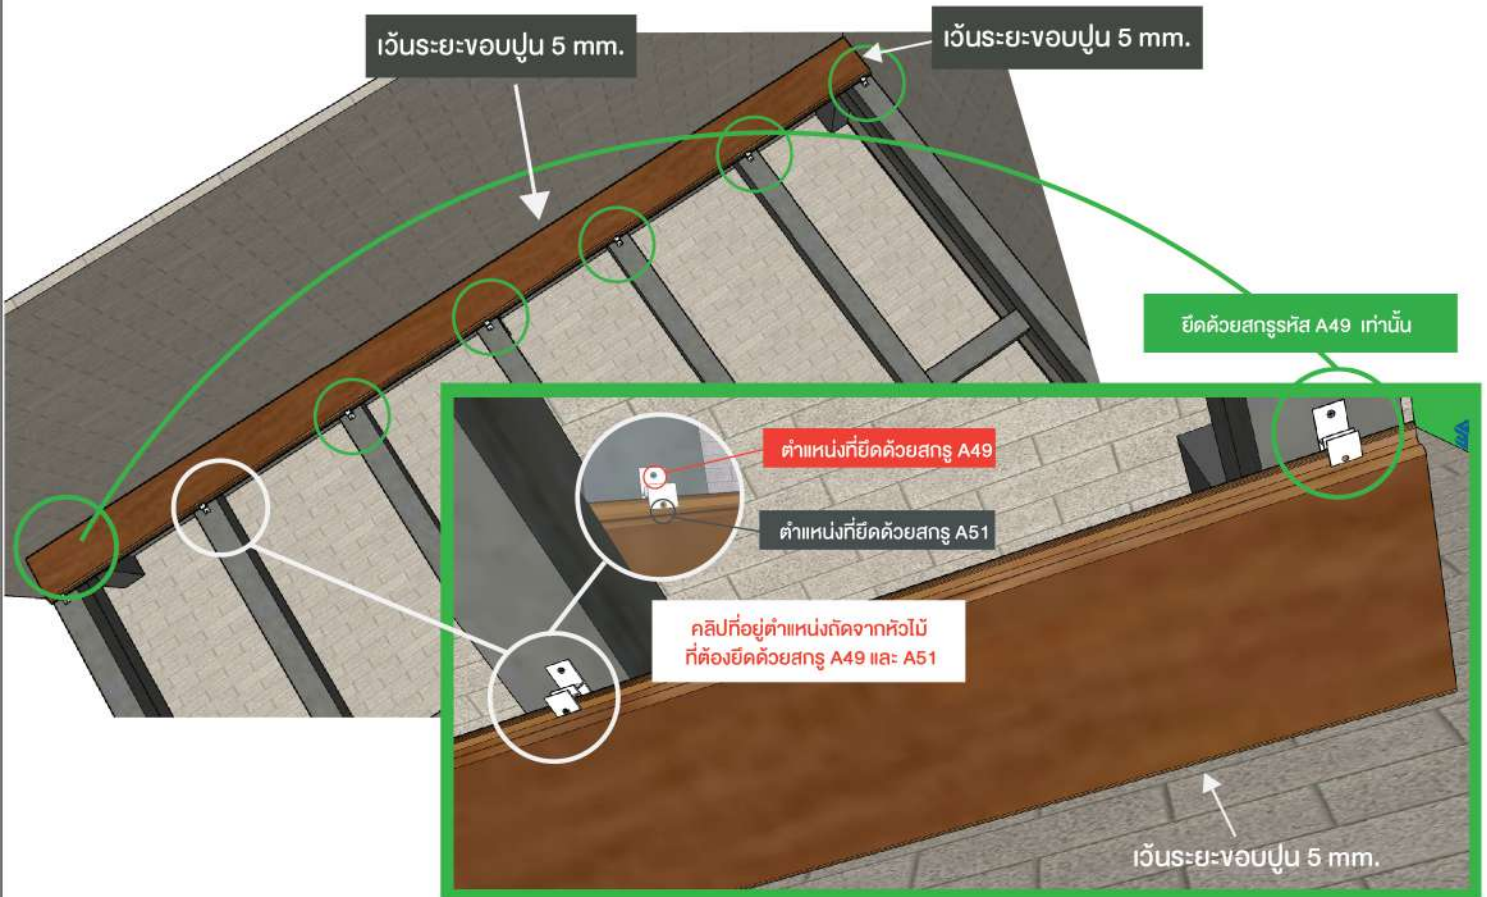

Ceiling INSTALLATION GUIDE

คู่มือการติดตั้งไม้ฝ้าสังเคราะห์ หน้ากว้าง 6 นิ้ว

Option 1 : เสริมฯ

NewTechWood

ไม้ผนังและไม้ฝ้า รุ่ยร่องรอยต่อระหว่างแผ่น 2 mm.

1. ตรวจสอบพื้นที่ก่อนติดตั้งฝ้า
เช็คว่ามีตำแหน่งไฟที่จุด
เพื่อ Mark ตำแหน่งก่อนขึ้นโครงเหล็ก (โครงคร่าว)

2. ตั้งเลเซอร์เช็คนแนวผนังกับท้องพื้น
จากนั้นใช้สายยางต่ายระดับ
แล้วตัดเส้นเต้าตามแนวที่จะขึ้น
เหล็กกล่องโครงคร่าว (GI)
ขนาด 19x19x1.6 mm.

2. ติดตั้งอุปกรณ์ Aluminium Starter Clip เข้ากับโครงเหล็ก โดยใช้สกรูเกลียวปล่อย A49
ยิงทะลุผ่านคลิปลูมิเนียม โดยเริ่มจากโครงเหล็กเส้นที่ 2 ต่อจากจุด Start โครงเส้นที่ 1

3. ติดตั้งไม้แผ่นแรก ด้วยคลิปลอลูมิเนียม ACL02 เข้ากับโครงเหล็ก โดยใช้สกรูเกลียวปล่อย A49 ยิงทะลุผ่านคลิปลอลูมิเนียม คลิปทุกตัวยึดด้วยสกรู A49 ยกเว้นคลิปที่อยู่ตำแหน่งถัดจากหัวไม้ ที่ต้องยึดด้วยสกรู A51 เพิ่ม

5. ติดตั้งแผ่นต่อไปเรื่อย ๆ จนแผ่นสุดท้าย ให้ร่องลูกยางด้านหลัง

ลูกยางจะรองแผ่นไม้ แผ่นสุดท้าย

ยิงลูกยางเข้ากับโครงเหล็ก ด้วยสกรู A49

6. ด้านมุมจบแผ่นสุดท้าย ให้ติดตั้งตัวจบ UE โดยให้ไม้แผ่นสุดท้าย เว้นระยะ Gap ด้านใน 5 mm. เพื่อป้องกันการขยายตัวของไม้ในระยะยาว