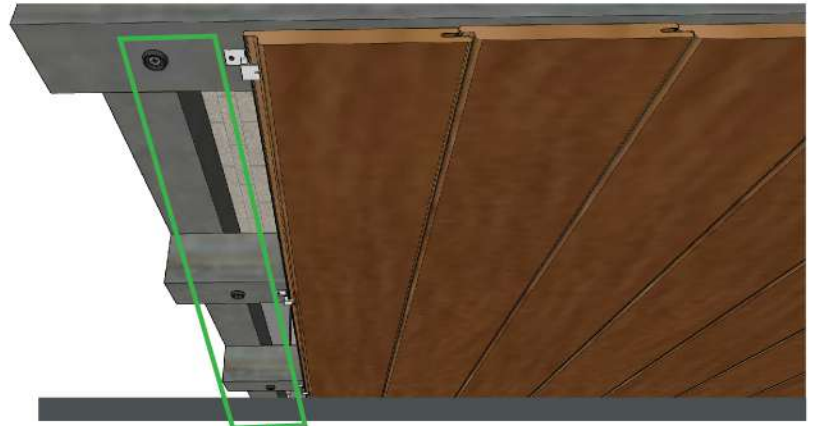

4. ติดตั้งไม้แผ่นถัดไป ทำเช่นเดียวกันกับไม้แผ่นแรก ยึดไม้ด้วยคลิปลอลูมิเนียม ACL02 เข้ากับโครงเหล็ก โดยใช้สกรูเกลียวปล่อย A49 ยิงทะลุผ่านคลิปลอลูมิเนียม คลิปทุกตัวยึดด้วยสกรู A49 ยกเว้นคลิปที่อยู่ตำแหน่งถัดจากหัวไม้ ที่ต้องยึดด้วยสกรู A51 เพิ่ม

Warning!! อย่าลืมเว้นระยะ เพื่อคงการรับประกันสินค้า

1. เว้นรอยต่อหัวไม้ 2 mm.
2. เว้นระยะจากขอบปูน 5 mm.
3. เว้นระยะหัวไม้กับตัวปิดขอบ 5 mm.
4. ยิงสกรู A49 ยึดไม้กับคลิปทุกตัว
5. ยิงสกรู A51 ยึดไม้กับคลิปตำแหน่งถัดจากหัวไม้ทุกแผ่น

5. ติดตั้งแผ่นต่อไปเรื่อย ๆ จนแผ่นสุดท้าย ให้ร่องลูกยางด้านหลัง

ลูกยางจะรองแผ่นไม้ แผ่นสุดท้าย

ยิงลูกยางเข้ากับโครงเหล็ก ด้วยสกรู A49

6. ด้านมุมจบแผ่นสุดท้าย ให้ติดตั้งตัวจบ UE โดยให้ไม้แผ่นสุดท้าย เว้นระยะ Gap ด้านใน 5 mm. เพื่อป้องกันการขยายตัวของไม้ในระยะยาว