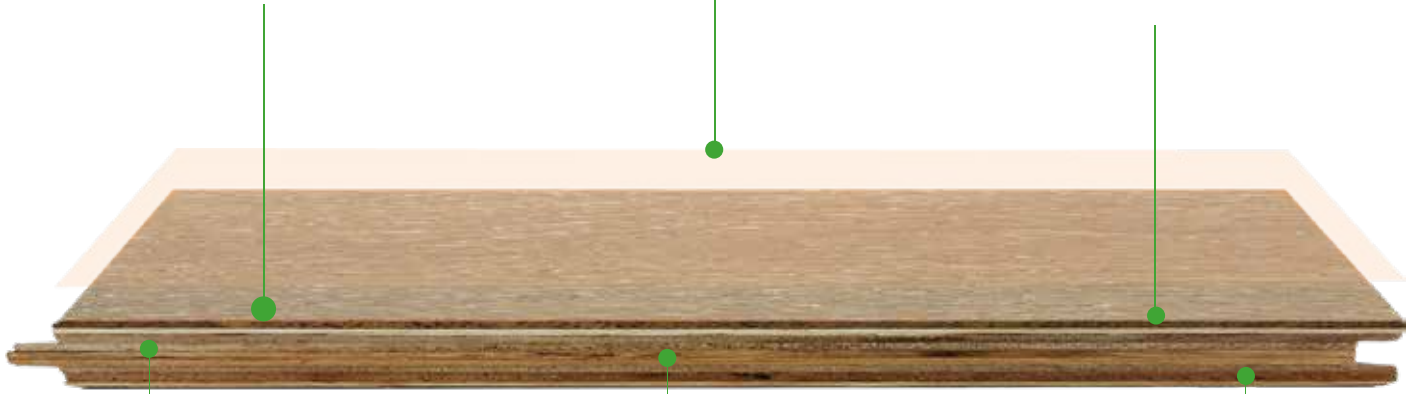

ชั้นไม้คัดสรรพิเศษ
เลือกเฉพาะไม้คุณภาพดีเท่านั้น

เคลือบผิวหน้าไม้ด้วย UV Oil หรือ UV Laquer ถึง 9 ชั้น และใส่ Aluminium Oxide (Al_2O_3) ทำให้ไม้แข็งแรง ไม่แตก ไม้หลุดร่อน

ชั้นรองไม้จริง ทำจากเนื้อของไม้เนื้อแข็งพิเศษ ทำหน้าที่ยึดเกาะระหว่าง core board (Multi-layers) และ ชั้นไม้จริง (Top layer)